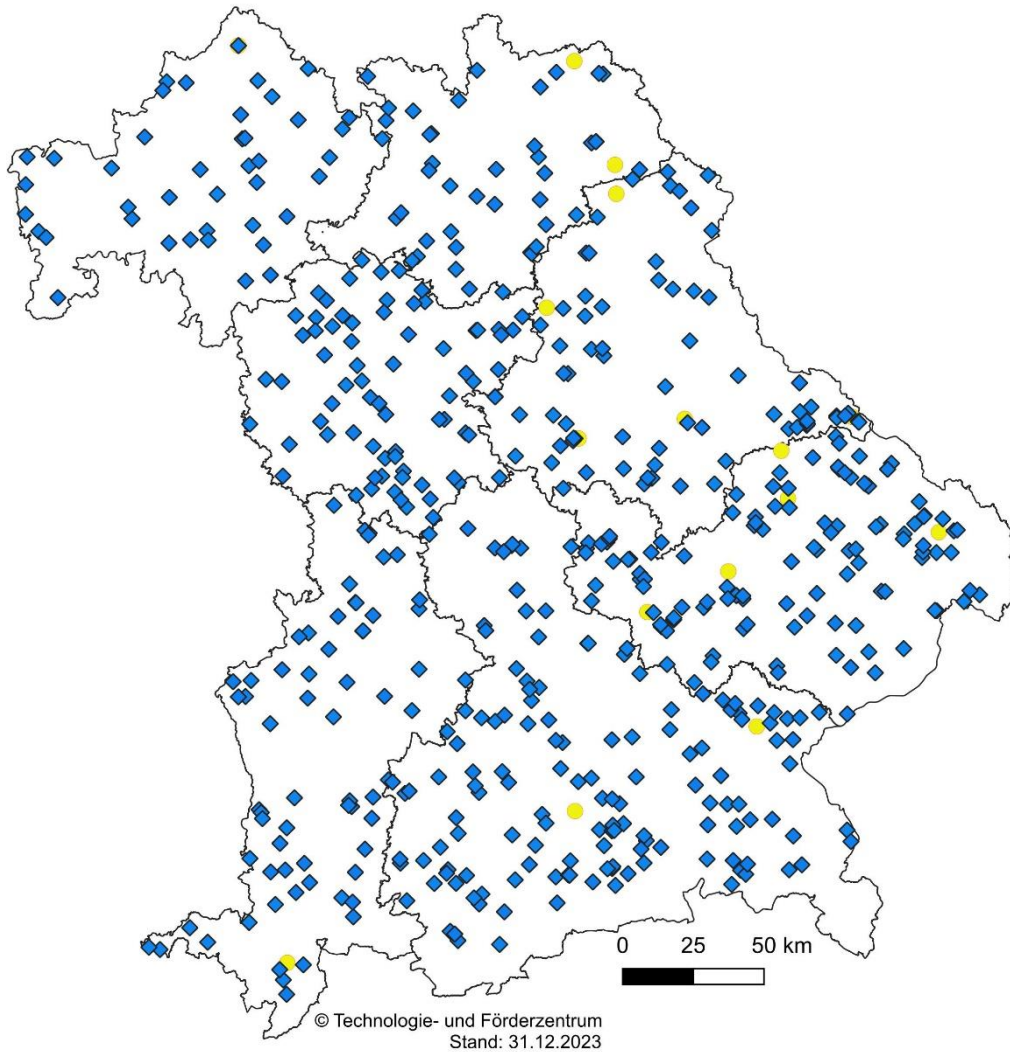

Vom TFZ geförderte Biomasseheiz(kraft)werke in Bayern

Legende

- ◆ Biomasseheizwerke (BioHeiz500, BioKomm, BioSol, BioKlima, BioWärme Bayern) [549]
- Biomasseheiz(kraft)werke und Holzvergasungsanlagen (BioSol) [16]